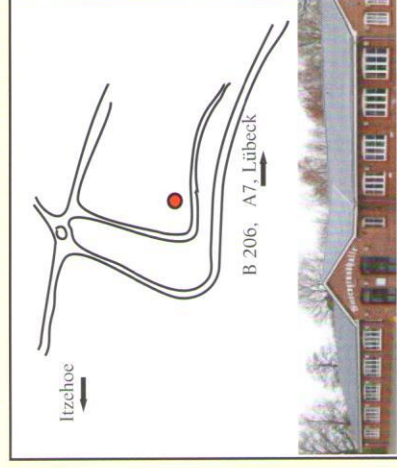

Adresse für das Navi:

Wiesengrund 30, 25548 Kellinghusen

Gern dürfen Sie Ihren Jagdhund mitbringen!

Impfpass bitte nicht vergessen

Machen Sie mit beim Ratespiel

- tippen Sie mit, seien Sie mit Ihrem Hund dabei -
unser Preis